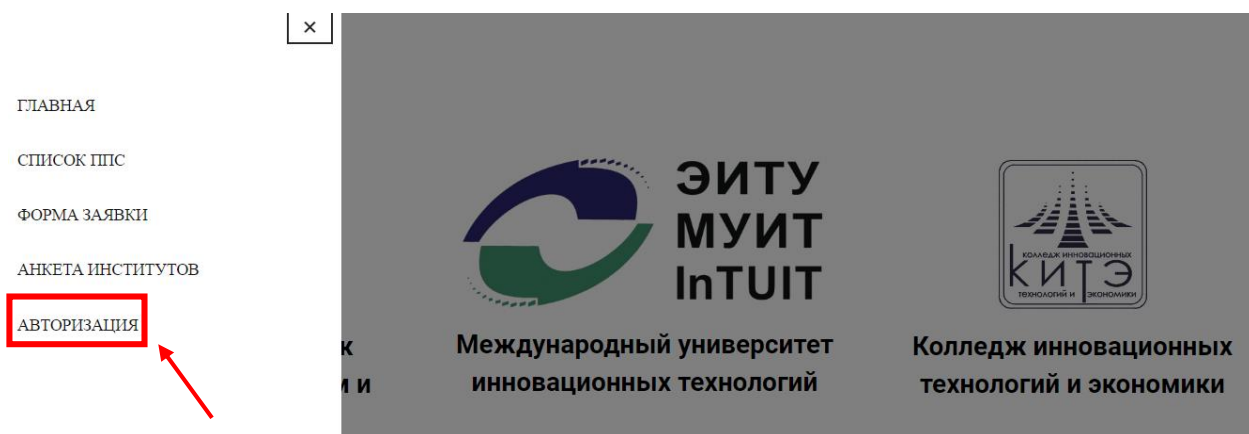

Инструкция по заполнению анкеты

Перейти на сайт <https://reyting-intuit.kg/>

На главной странице нажать в «**Меню**»

В открытом меню нажмите на «**Авторизацию**»

Для входа в личный кабинет заполнить поля с логином и паролем, который ранее был отправлен Вам на почту.