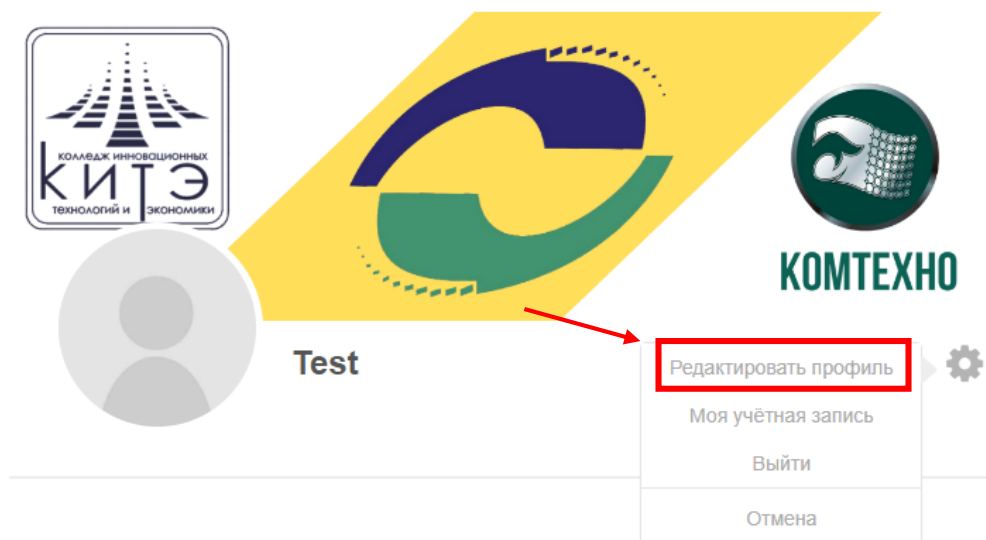

Авторизация

Имя пользователя или E-mail

Пароль

Запомнить меня

[Забыли пароль?](#)

В личном кабинете нажать на кнопку «**Настройки**» и в вышедшем окне нажать на «**Редактировать профиль**».

Личный кабинет

В профиле заполнить все поля и загрузить фото нажав на круглый знак. После всех процедур нажать на кнопку «**Обновить**».